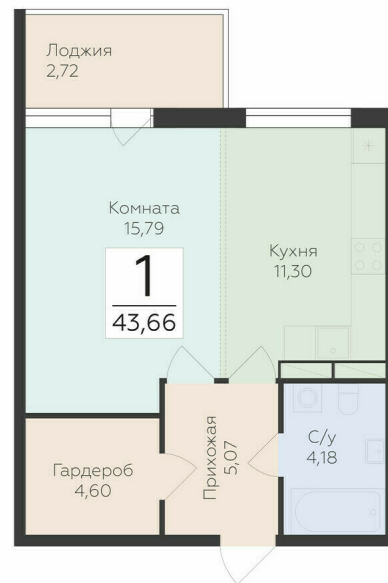

<https://www.rzv.ru/choice-flat/flat-6940591/>

г. дер. Лупполово, Ленинградская обл., д.

Лупполово, ул. Деревенская

№ квартиры: 27

Этаж: 5

Площадь: 43.66 кв. м.

Стоимость м2: 132 870

Стоимость: 5 801 104

Действительно на: 06.05.2026

Расположение на этаже

Расположение на генплане