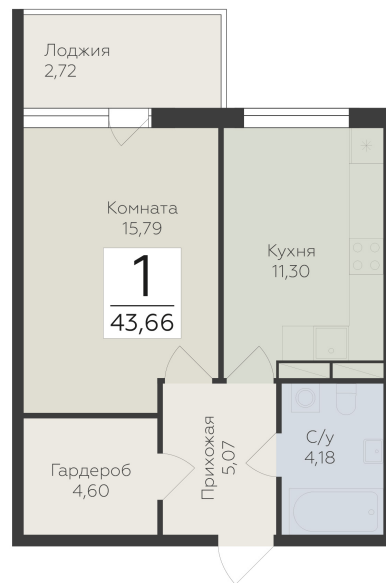

<https://www.rzv.ru/choice-flat/flat-6940591/>

г. дер. Лупполово, Ленинградская обл.,
Всеволожский район, пос. Юкковское, д.
Лупполово, ул. Центральная

№ квартиры: 27

Этаж: 5

Площадь: 43.66 кв. м.

Стоимость м2: 134 170

Стоимость: 5 857 862