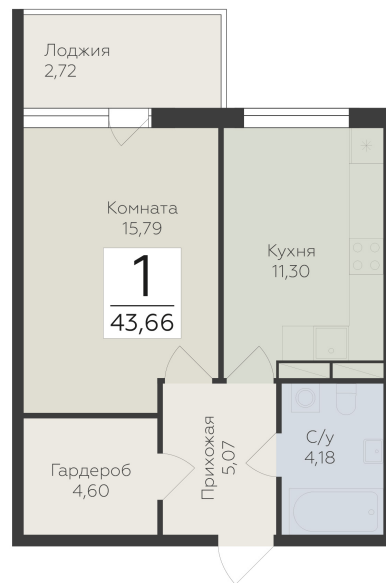

<https://www.rzv.ru/choice-flat/flat-6940590/>

г. дер. Лупполово, Ленинградская обл.,
Всеволожский район, пос. Юкковское, д.
Лупполово, ул. Центральная

№ квартиры: 16

Этаж: 3

Площадь: 43.66 кв. м.

Стоимость м2: 130 420

Стоимость: 5 694 137

Действительно на: 26.06.2026

Расположение на этаже

Расположение на генплане