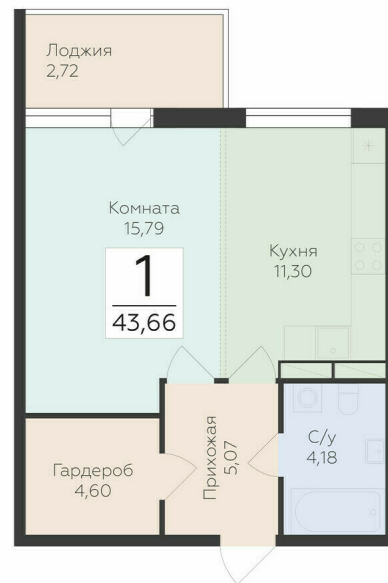

<https://www.rzv.ru/choice-flat/flat-6940590/>

г. дер. Лупполово, Ленинградская обл., д.

Лупполово, ул. Деревенская

№ квартиры: 16

Этаж: 3

Площадь: 43.66 кв. м.

Стоимость м2: 129 120

Стоимость: 5 637 379

Действительно на: 06.05.2026

Расположение на этаже

Расположение на генплане