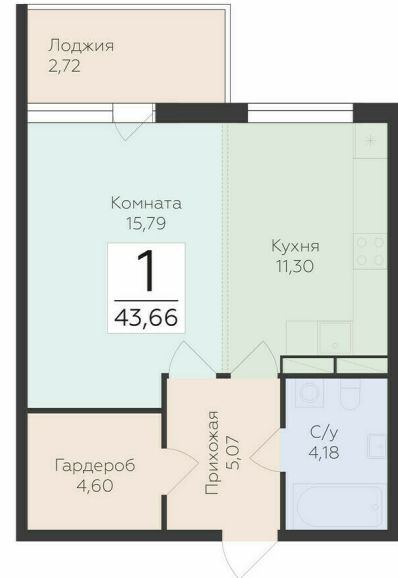

<https://www.rzv.ru/choice-flat/flat-6940589/>

г. дер. Лупполово, Ленинградская обл., д.  
Лупполово, ул. Деревенская  
№ квартиры: 15  
Этаж: 3  
Площадь: 43.66 кв. м.

**Стоимость м2: 129 120**

**Стоимость: 5 637 379**

### Расположение на этаже