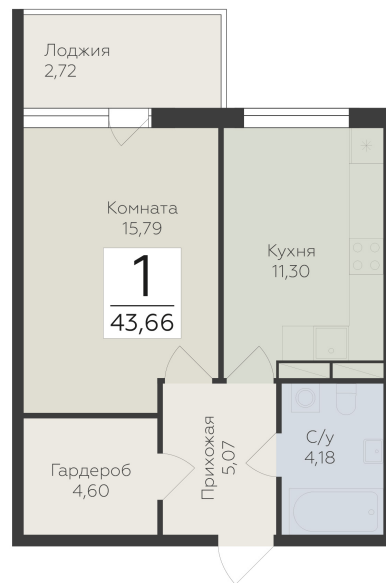

<https://www.rzv.ru/choice-flat/flat-6940589/>

г. дер. Лупполово, Ленинградская обл.,
Всеволожский район, пос. Юкковское, д.
Лупполово, ул. Центральная

№ квартиры: 15

Этаж: 3

Площадь: 43.66 кв. м.

Стоимость м2: 130 420

Стоимость: 5 694 137