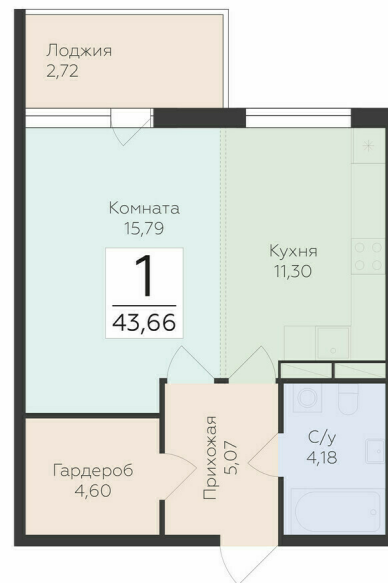

<https://www.rzv.ru/choice-flat/flat-6940583/>

г. дер. Лупполово, Ленинградская обл., д.
Лупполово, ул. Деревенская
№ квартиры: 67
Этаж: 5
Площадь: 43.66 кв. м.

Стоимость м2: 132 870

Стоимость: 5 801 104

Действительно на: 06.05.2026

Расположение на этаже

Расположение на генплане