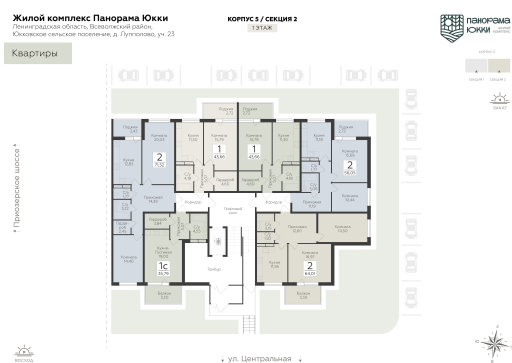

<https://www.rzv.ru/choice-flat/flat-6940583/>

г. дер. Лупполово, Ленинградская обл.,
Всеволожский район, пос. Юкковское, д.
Лупполово, ул. Центральная

№ квартиры: 67

Этаж: 5

Площадь: 43.66 кв. м.

Стоимость м2: 134 170

Стоимость: 5 857 862

Действительно на: 26.06.2026

Расположение на этаже

Расположение на генплане