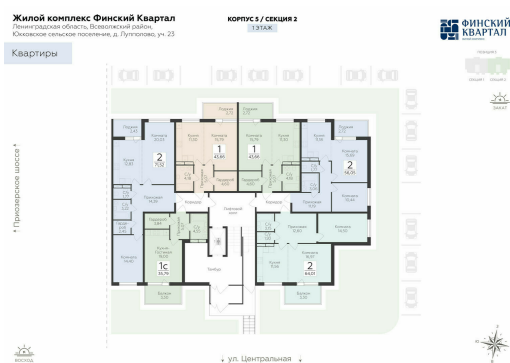

<https://www.rzv.ru/choice-flat/flat-6940583/>

г. дер. Лупполово, Ленинградская обл., д.
Лупполово, ул. Деревенская
№ квартиры: 67
Этаж: 5
Площадь: 43.66 кв. м.

Стоимость м2: 132 870

Стоимость: 5 801 104

Действительно на: 06.05.2026

Расположение на этаже

Расположение на генплане