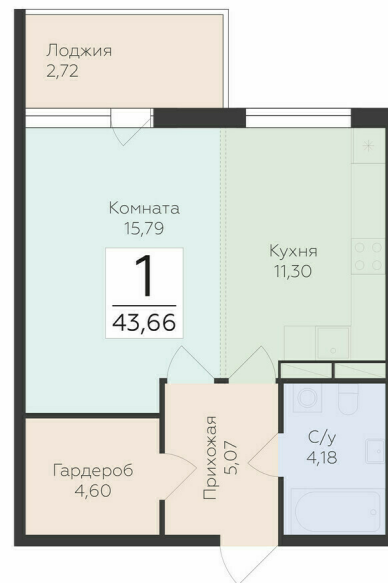

<https://www.rzv.ru/choice-flat/flat-6940582/>

г. дер. Лупполово, Ленинградская обл., д.

Лупполово, ул. Деревенская

№ квартиры: 66

Этаж: 5

Площадь: 43.66 кв. м.

Стоимость м2: 132 870

Стоимость: 5 801 104

Действительно на: 06.05.2026

Расположение на этаже

Расположение на генплане