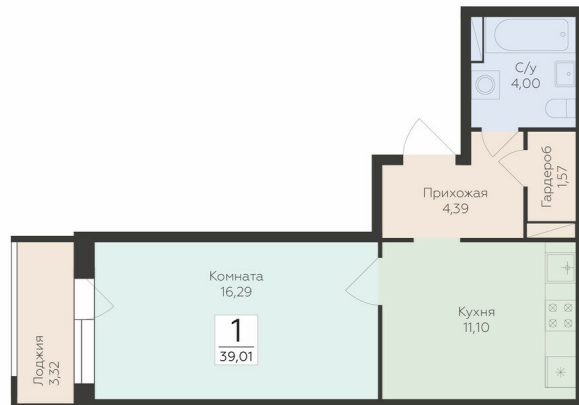

<https://www.rzv.ru/choice-flat/flat-6939939/>

г. Воронеж, Воронеж, ул. Ломоносова, 114ю

№ квартиры: 231

Этаж: 15

Площадь: 39.01 кв. м.

**Стоимость м2: 155 900**

**Стоимость: 6 081 659**

Действительно на: 06.05.2026

### Расположение на этаже

### Расположение на генплане