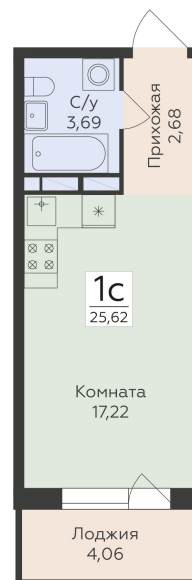

<https://www.rzv.ru/choice-flat/flat-6939925/>

г. Воронеж, Воронеж, ул. Ломоносова, 114ю

№ квартиры: 136

Этаж: 15

Площадь: 25.62 кв. м.

**Стоимость м2: 167 940**

**Стоимость: 4 302 623**

Действительно на: 26.06.2026

### Расположение на этаже

### Расположение на генплане