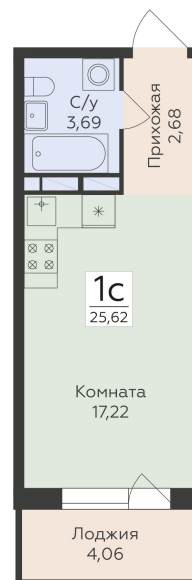

<https://www.rzv.ru/choice-flat/flat-6939922/>

г. Воронеж, Воронеж, ул. Ломоносова, 114ю

№ квартиры: 16

Этаж: 3

Площадь: 25.62 кв. м.

**Стоимость м2: 165 900**

**Стоимость: 4 250 358**

Действительно на: 26.06.2026

### Расположение на этаже

### Расположение на генплане