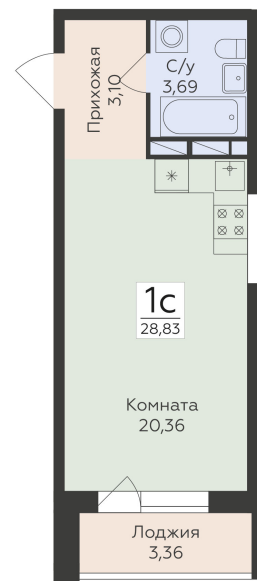

<https://www.rzv.ru/choice-flat/flat-6939890/>

г. Воронеж, Воронеж, ул. Ломоносова, 114ю

№ квартиры: 132

Этаж: 15

Площадь: 28.83 кв. м.

**Стоимость м2: 166 280**

**Стоимость: 4 793 852**

Действительно на: 26.06.2026

### Расположение на этаже

### Расположение на генплане