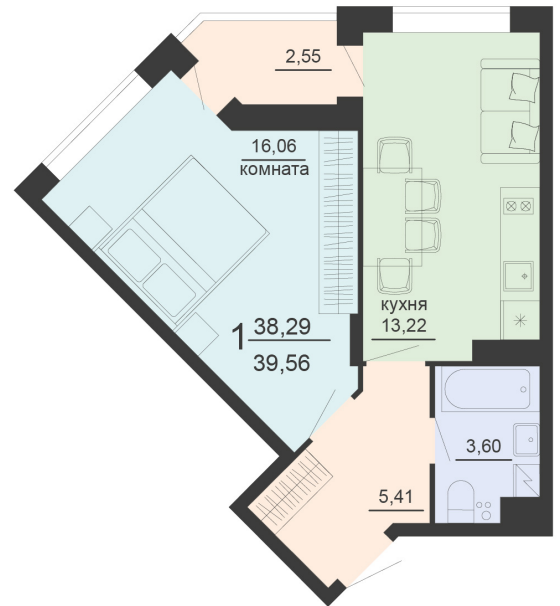

<https://www.rzv.ru/choice-flat/flat-6939401/>

г. Воронеж, Воронеж, ул. Богдана Хмельницкого,  
45а

№ квартиры: 561

Этаж: 20

Площадь: 39.56 кв. м.

**Стоимость м2: 121 300**

**Стоимость: 4 798 628**

Действительно на: 06.05.2026

### Расположение на этаже

### Расположение на генплане