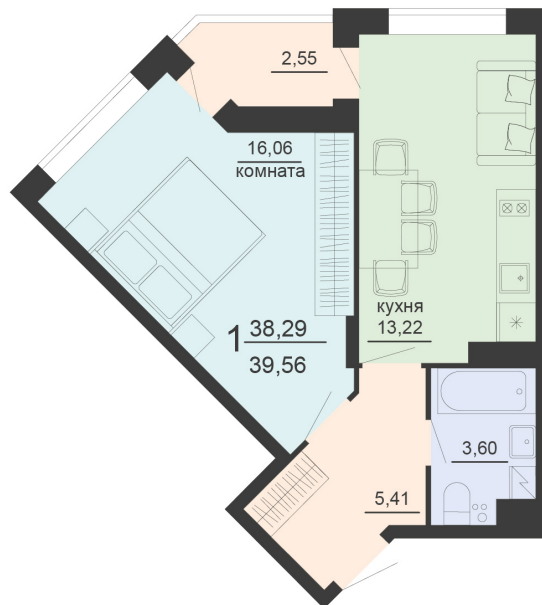

<https://www.rzv.ru/choice-flat/flat-6939400/>

г. Воронеж, Воронеж, ул. Богдана Хмельницкого,  
45а

№ квартиры: 525

Этаж: 18

Площадь: 39.56 кв. м.

**Стоимость м2: 121 300**

**Стоимость: 4 798 628**

Действительно на: 06.05.2026

### Расположение на этаже

### Расположение на генплане