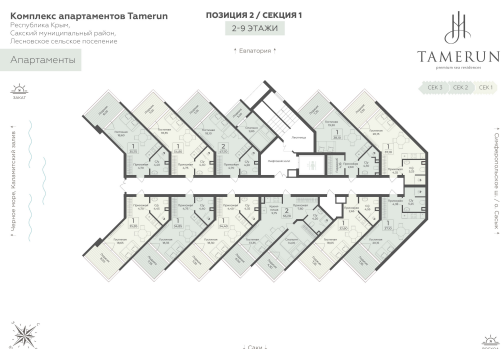

<https://www.rzv.ru/choice-flat/flat-6938580/>

г. Саки, Саки, ул. Набережная / ш.

Симферопольское

№ апартаментов: 633

Этаж: 6

Площадь: 35.75 кв. м.

Стоимость м2: 349 150

Стоимость: 12 482 113

Действительно на: 06.05.2026

Расположение на этаже

Расположение на генплане