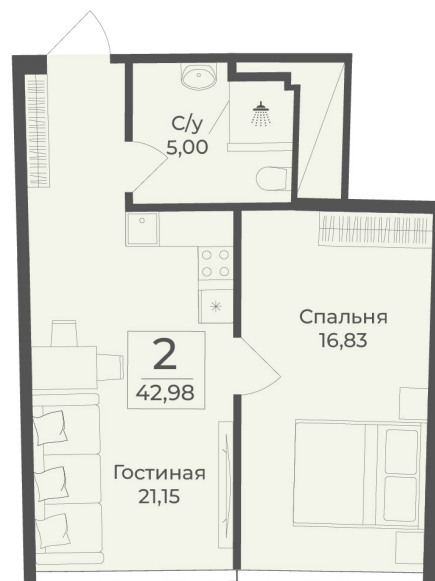

<https://www.rzv.ru/choice-flat/flat-6938579/>

г. Саки, Саки, ул. Набережная / ш.

Симферопольское

№ апартаментов: 402

Этаж: 4

Площадь: 42.98 кв. м.

Стоимость м2: 316 050

Стоимость: 13 583 829

Действительно на: 06.05.2026

Расположение на этаже

Расположение на генплане