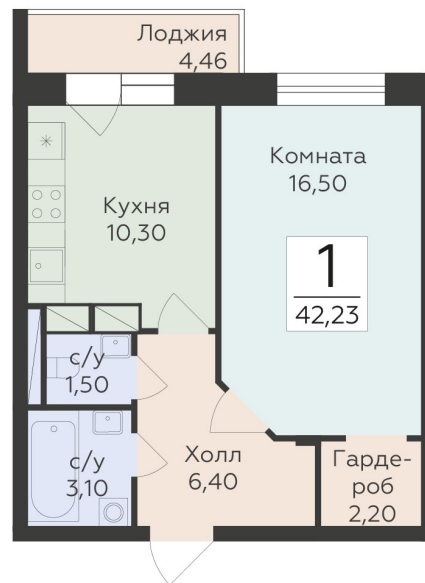

<https://www.rzv.ru/choice-flat/flat-6931966/>

г. Родники, Московская обл., пгт. Родники, ул.  
Трудовая

№ квартиры: 39

Этаж: 9

Площадь: 42.23 кв. м.

**Стоимость м2: 168 920**

**Стоимость: 7 133 492**

Действительно на: 06.05.2026

### Расположение на этаже

### Расположение на генплане