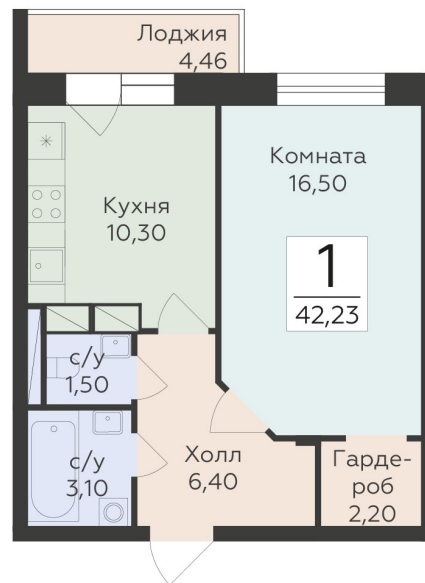

<https://www.rzv.ru/choice-flat/flat-6931966/>

г. Родники, Московская обл., пгт. Родники, ул.
Трудовая

№ квартиры: 39

Этаж: 9

Площадь: 42.23 кв. м.

Стоимость м2: 171 350

Стоимость: 7 236 111

Действительно на: 26.06.2026

Расположение на этаже

Расположение на генплане