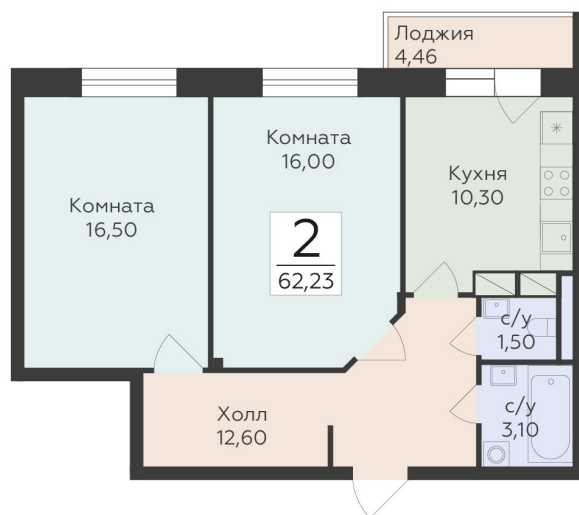

<https://www.rzv.ru/choice-flat/flat-6931945/>

г. Родники, Московская обл., пгт. Родники, ул.

Трудовая

№ квартиры: 63

Этаж: 14

Площадь: 62.23 кв. м.

**Стоимость м2: 155 560**

**Стоимость: 9 680 499**

### Расположение на этаже