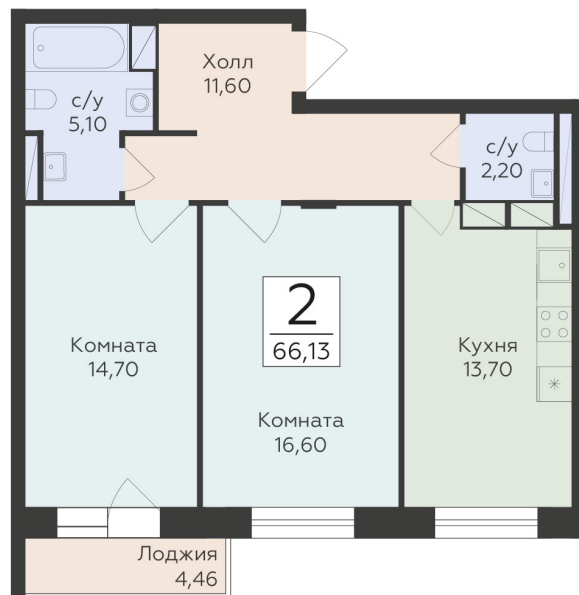

<https://www.rzv.ru/choice-flat/flat-6931942/>

г. Родники, Московская обл., пгт. Родники, ул.  
Трудовая

№ квартиры: 116

Этаж: 9

Площадь: 66.13 кв. м.

**Стоимость м2: 155 410**

**Стоимость: 10 277 263**

Действительно на: 06.05.2026

### Расположение на этаже

### Расположение на генплане