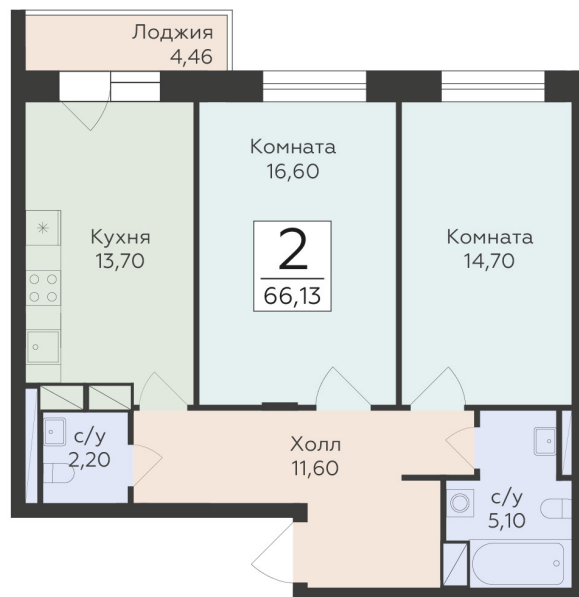

<https://www.rzv.ru/choice-flat/flat-6931940/>

г. Родники, Московская обл., пгт. Родники, ул.  
Трудовая

№ квартиры: 114

Этаж: 8

Площадь: 66.13 кв. м.

**Стоимость м2: 156 850**

**Стоимость: 10 372 491**

Действительно на: 26.06.2026

### Расположение на этаже

### Расположение на генплане