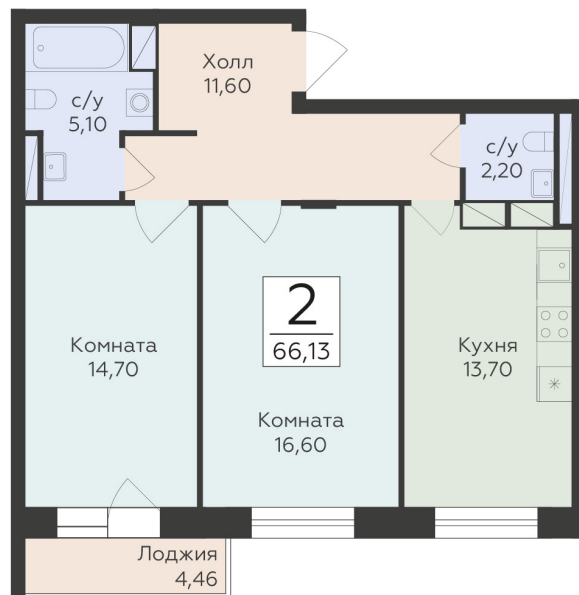

<https://www.rzv.ru/choice-flat/flat-6931938/>

г. Родники, Московская обл., пгт. Родники, ул.
Трудовая
№ квартиры: 111
Этаж: 8
Площадь: 66.13 кв. м.

Стоимость м2: 154 250
Стоимость: 10 200 553

Действительно на: 26.06.2026

Расположение на этаже

Расположение на генплане