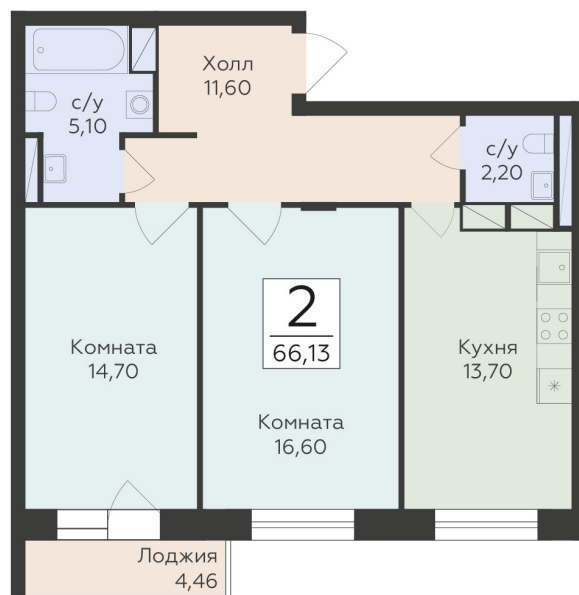

<https://www.rzv.ru/choice-flat/flat-6931938/>

г. Родники, Московская обл., пгт. Родники, ул.
Трудовая

№ квартиры: 111

Этаж: 8

Площадь: 66.13 кв. м.

Стоимость м2: 154 250

Стоимость: 10 200 553

Действительно на: 06.05.2026

Расположение на этаже

Расположение на генплане