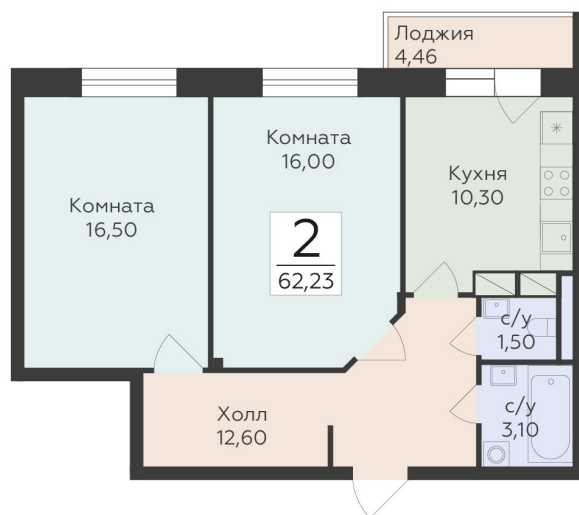

<https://www.rzv.ru/choice-flat/flat-6931935/>

г. Родники, Московская обл., пгт. Родники, ул.

Трудовая

№ квартиры: 33

Этаж: 8

Площадь: 62.23 кв. м.

Стоимость м2: 162 080

Стоимость: 10 086 238

Действительно на: 26.06.2026

Расположение на этаже

Расположение на генплане