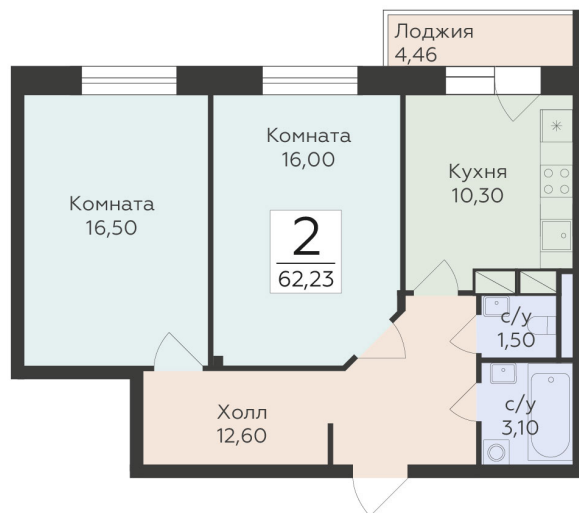

<https://www.rzv.ru/choice-flat/flat-6931935/>

г. Родники, Московская обл., пгт. Родники, ул.

Трудовая

№ квартиры: 33

Этаж: 8

Площадь: 62.23 кв. м.

**Стоимость м2: 162 080**

**Стоимость: 10 086 238**

### Расположение на этаже