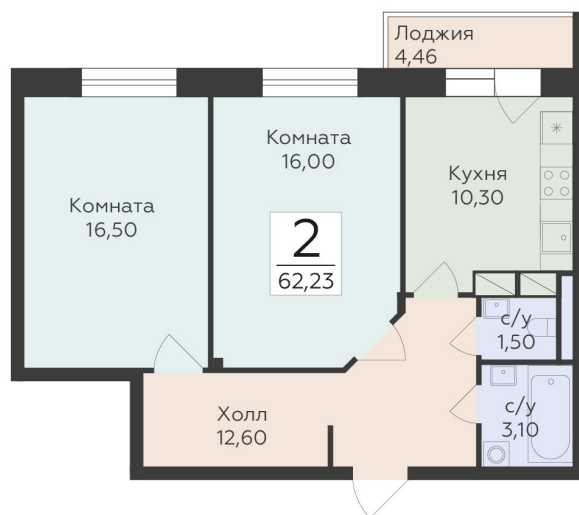

<https://www.rzv.ru/choice-flat/flat-6931933/>

г. Родники, Московская обл., пгт. Родники, ул.

Трудовая

№ квартиры: 28

Этаж: 7

Площадь: 62.23 кв. м.

Стоимость м2: 162 080

Стоимость: 10 086 238

Действительно на: 06.05.2026

Расположение на этаже

Расположение на генплане