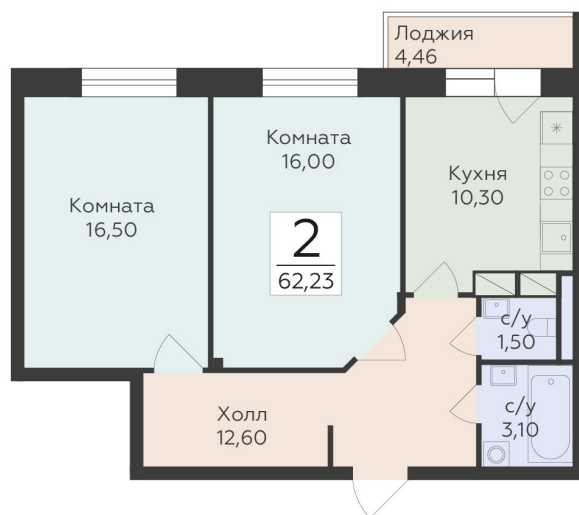

<https://www.rzv.ru/choice-flat/flat-6931933/>

г. Родники, Московская обл., пгт. Родники, ул.

Трудовая

№ квартиры: 28

Этаж: 7

Площадь: 62.23 кв. м.

Стоимость м2: 162 080

Стоимость: 10 086 238

Действительно на: 26.06.2026

Расположение на этаже

Расположение на генплане