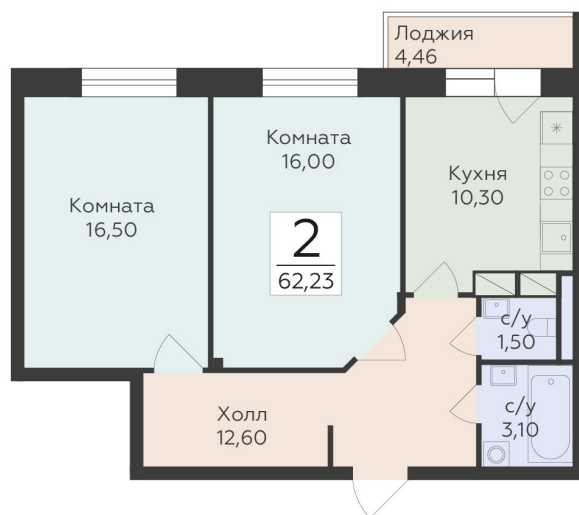

<https://www.rzv.ru/choice-flat/flat-6931921/>

г. Родники, Московская обл., пгт. Родники, ул.

Трудовая

№ квартиры: 23

Этаж: 6

Площадь: 62.23 кв. м.

Стоимость м2: 159 830

Стоимость: 9 946 221

Действительно на: 26.06.2026

Расположение на этаже

Расположение на генплане