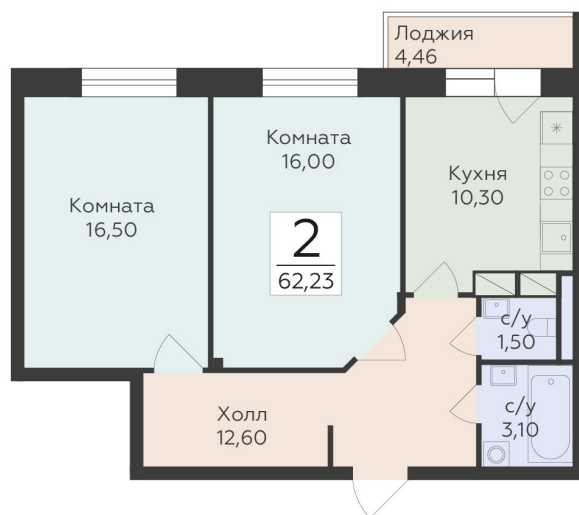

<https://www.rzv.ru/choice-flat/flat-6931921/>

г. Родники, Московская обл., пгт. Родники, ул.

Трудовая

№ квартиры: 23

Этаж: 6

Площадь: 62.23 кв. м.

Стоимость м2: 159 830

Стоимость: 9 946 221

Действительно на: 06.05.2026

Расположение на этаже

Расположение на генплане