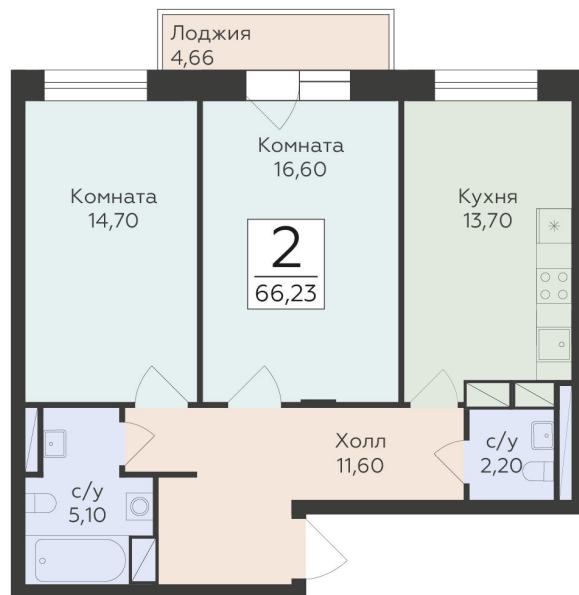

<https://www.rzv.ru/choice-flat/flat-6931906/>

г. Родники, Московская обл., пгт. Родники, ул.
Трудовая

№ квартиры: 137

Этаж: 13

Площадь: 66.23 кв. м.

Стоимость м2: 152 740

Стоимость: 10 115 970

Действительно на: 06.05.2026

Расположение на этаже

Расположение на генплане