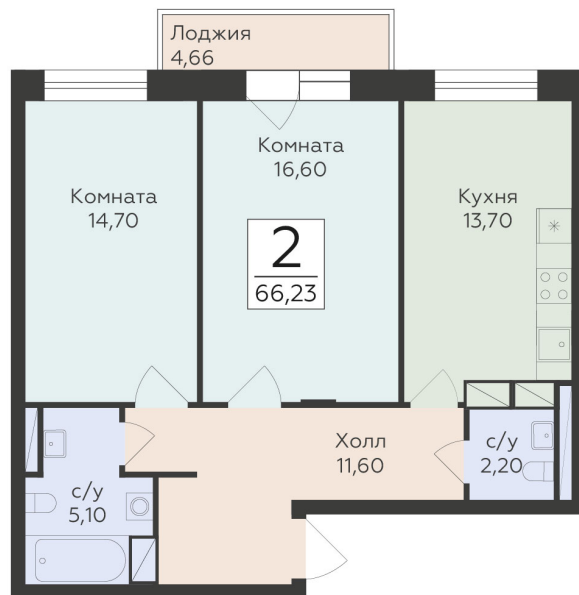

<https://www.rzv.ru/choice-flat/flat-6931906/>

г. Родники, Московская обл., пгт. Родники, ул.
Трудовая

№ квартиры: 137

Этаж: 13

Площадь: 66.23 кв. м.

Стоимость м2: 140 520

Стоимость: 9 306 640

Действительно на: 26.06.2026

Расположение на этаже

Расположение на генплане