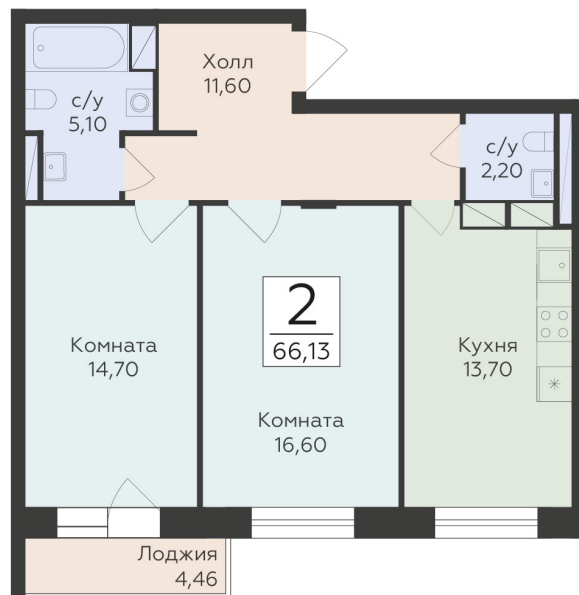

<https://www.rzv.ru/choice-flat/flat-6931905/>

г. Родники, Московская обл., пгт. Родники, ул.
Трудовая

№ квартиры: 136

Этаж: 13

Площадь: 66.13 кв. м.

Стоимость м2: 138 680

Стоимость: 9 170 908

Действительно на: 26.06.2026

Расположение на этаже

Расположение на генплане