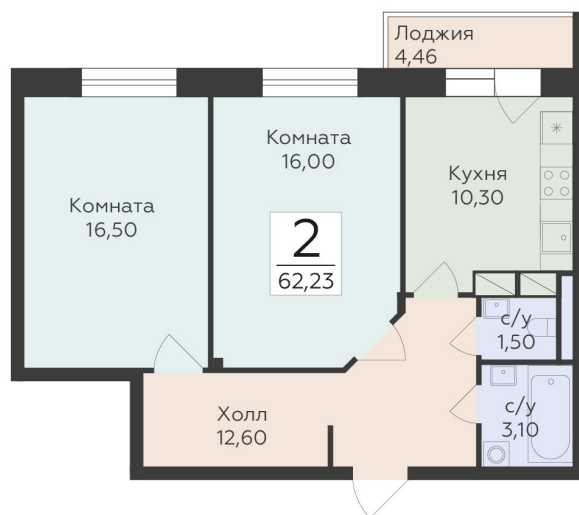

<https://www.rzv.ru/choice-flat/flat-6931898/>

г. Родники, Московская обл., пгт. Родники, ул.

Трудовая

№ квартиры: 13

Этаж: 4

Площадь: 62.23 кв. м.

Стоимость м2: 153 380

Стоимость: 9 544 837

Действительно на: 26.06.2026

Расположение на этаже

Расположение на генплане