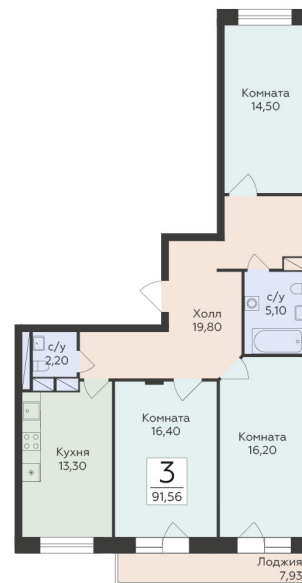

<https://www.rzv.ru/choice-flat/flat-6931889/>

г. Родники, Московская обл., пгт. Родники, ул.
Трудовая

№ квартиры: 45

Этаж: 10

Площадь: 91.56 кв. м.

Стоимость м2: 152 330

Стоимость: 13 947 335

Действительно на: 26.06.2026

Расположение на этаже

Расположение на генплане