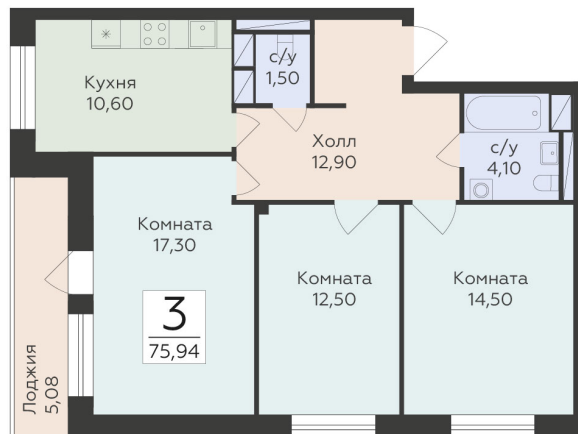

<https://www.rzv.ru/choice-flat/flat-6931886/>

г. Родники, Московская обл., пгт. Родники, ул.
Трудовая

№ квартиры: 36

Этаж: 9

Площадь: 75.94 кв. м.

Стоимость м2: 156 350

Стоимость: 11 873 219

Действительно на: 26.06.2026

Расположение на этаже

Расположение на генплане