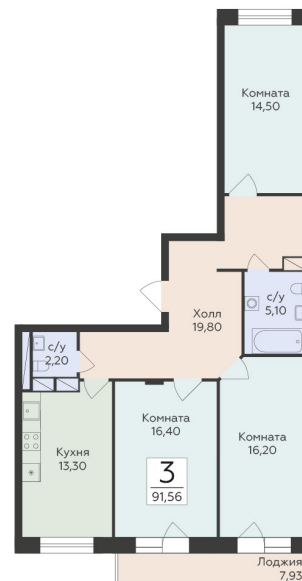

<https://www.rzv.ru/choice-flat/flat-6931885/>

г. Родники, Московская обл., пгт. Родники, ул.  
Трудовая

№ квартиры: 35

Этаж: 8

Площадь: 91.56 кв. м.

**Стоимость м2: 151 170**

**Стоимость: 13 841 125**

Действительно на: 06.05.2026

### Расположение на этаже

### Расположение на генплане