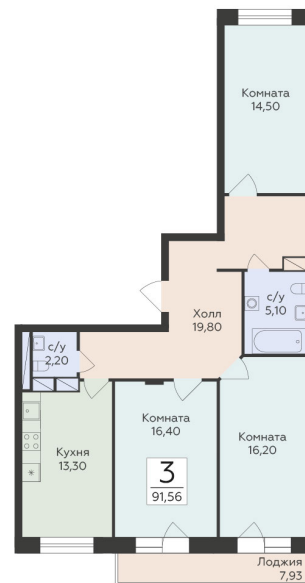

<https://www.rzv.ru/choice-flat/flat-6931885/>

г. Родники, Московская обл., пгт. Родники, ул.
Трудовая

№ квартиры: 35

Этаж: 8

Площадь: 91.56 кв. м.

Стоимость м2: 151 170

Стоимость: 13 841 125

Действительно на: 26.06.2026

Расположение на этаже

Расположение на генплане