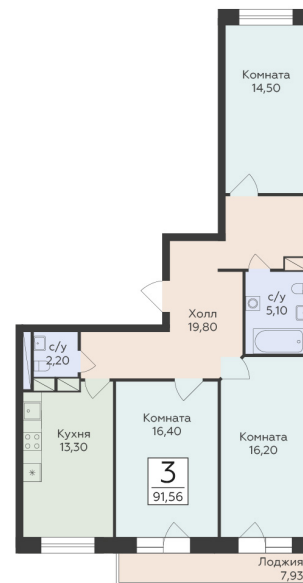

<https://www.rzv.ru/choice-flat/flat-6931790/>

г. Родники, Московская обл., пгт. Родники, ул.
Трудовая

№ квартиры: 45

Этаж: 10

Площадь: 91.56 кв. м.

Стоимость м2: 144 740

Стоимость: 13 252 394

Действительно на: 26.06.2026

Расположение на этаже

Расположение на генплане