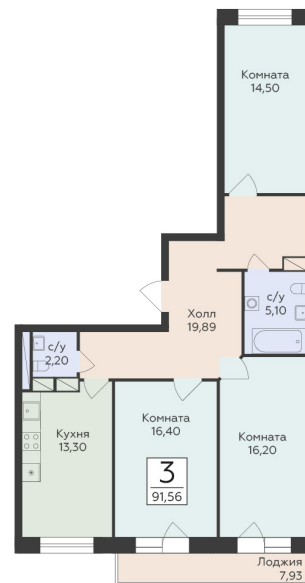

<https://www.rzv.ru/choice-flat/flat-6931755/>

г. Родники, Московская обл., пгт. Родники, ул.  
Трудовая

№ квартиры: 45

Этаж: 10

Площадь: 91.56 кв. м.

**Стоимость м2: 137 340**

**Стоимость: 12 574 850**

Действительно на: 26.06.2026

### Расположение на этаже

### Расположение на генплане