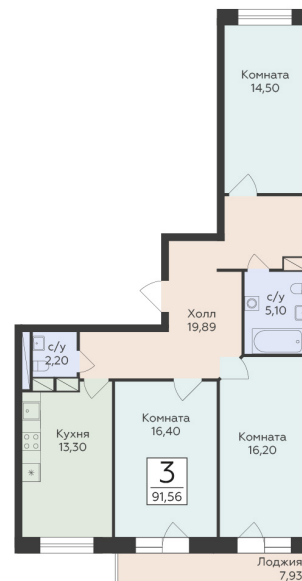

<https://www.rzv.ru/choice-flat/flat-6931755/>

г. Родники, Московская обл., пгт. Родники, ул.  
Трудовая

№ квартиры: 45

Этаж: 10

Площадь: 91.56 кв. м.

**Стоимость м2: 135 340**

**Стоимость: 12 391 730**

Действительно на: 06.05.2026

### Расположение на этаже

### Расположение на генплане