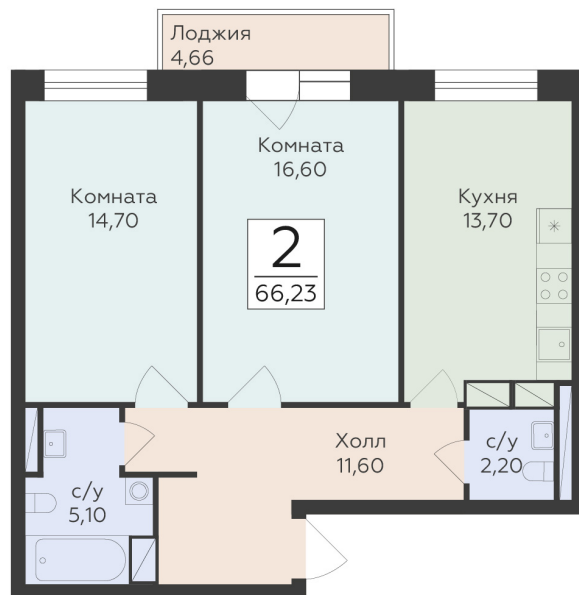

<https://www.rzv.ru/choice-flat/flat-6931720/>

г. Родники, Московская обл., пгт. Родники, ул.
Трудовая

№ квартиры: 137

Этаж: 13

Площадь: 66.23 кв. м.

Стоимость м2: 140 750

Стоимость: 9 321 873

Действительно на: 06.05.2026

Расположение на этаже

Расположение на генплане