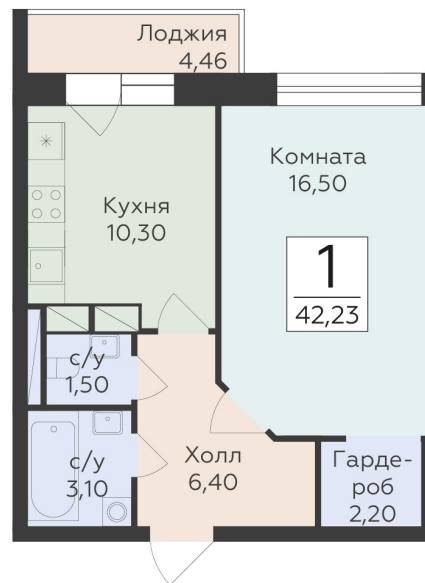

<https://www.rzv.ru/choice-flat/flat-6931693/>

г. Родники, Московская обл., пгт. Родники, ул.
Трудовая

№ квартиры: 14

Этаж: 4

Площадь: 42.23 кв. м.

Стоимость м2: 164 490

Стоимость: 6 946 413

Действительно на: 26.06.2026

Расположение на этаже

Расположение на генплане