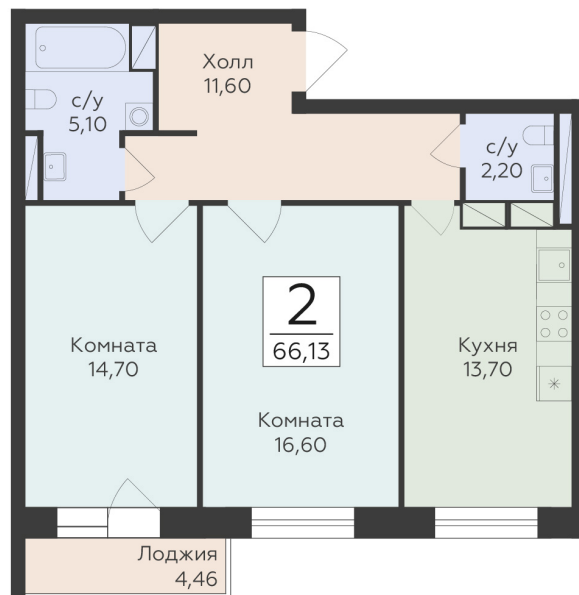

<https://www.rzv.ru/choice-flat/flat-6931692/>

г. Родники, Московская обл., пгт. Родники, ул.
Трудовая

№ квартиры: 141

Этаж: 14

Площадь: 66.13 кв. м.

Стоимость м2: 137 740

Стоимость: 9 108 746

Действительно на: 26.06.2026

Расположение на этаже

Расположение на генплане