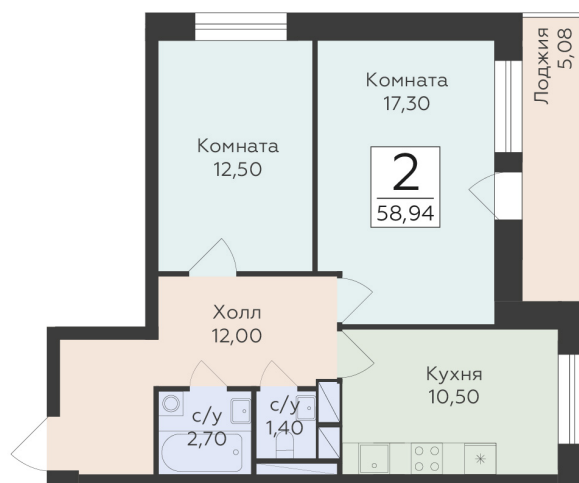

<https://www.rzv.ru/choice-flat/flat-6931680/>

г. Родники, Московская обл., пгт. Родники, ул.
Трудовая

№ квартиры: 221

Этаж: 10

Площадь: 58.94 кв. м.

Стоимость м2: 158 320

Стоимость: 9 331 381

Действительно на: 26.06.2026

Расположение на этаже

Расположение на генплане