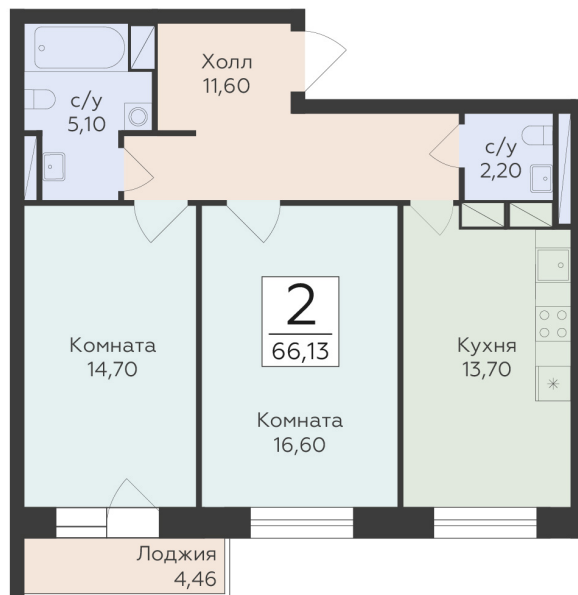

<https://www.rzv.ru/choice-flat/flat-6931668/>

г. Родники, Московская обл., пгт. Родники, ул.

Трудовая

№ квартиры: 111

Этаж: 8

Площадь: 66.13 кв. м.

**Стоимость м2: 144 260**

**Стоимость: 9 539 914**

### Расположение на этаже