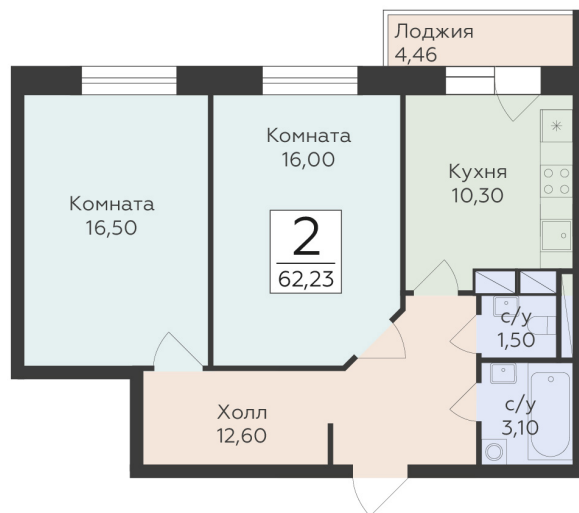

<https://www.rzv.ru/choice-flat/flat-6931667/>

г. Родники, Московская обл., пгт. Родники, ул.  
Трудовая

№ квартиры: 43

Этаж: 10

Площадь: 62.23 кв. м.

**Стоимость м2: 147 900**

**Стоимость: 9 203 817**

Действительно на: 26.06.2026

### Расположение на этаже

### Расположение на генплане