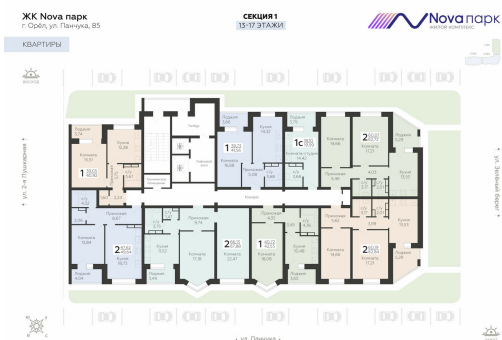

<https://www.rzv.ru/choice-flat/flat-6926347/>

г. Орёл, Орёл, ул. Панчука, 85
№ квартиры: 106
Этаж: 15
Площадь: 19.99 кв. м.

Стоимость м2: 126 500
Стоимость: 2 528 735

Действительно на: 06.05.2026

Расположение на этаже

Расположение на генплане