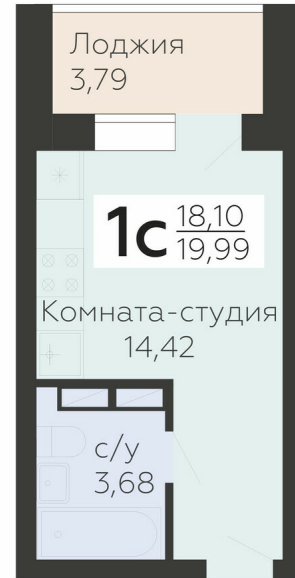

<https://www.rzv.ru/choice-flat/flat-6926347/>

г. Орёл, Орёл, ул. Панчука, 85
№ квартиры: 106
Этаж: 15
Площадь: 19.99 кв. м.

Стоимость м2: 126 500
Стоимость: 2 528 735

Действительно на: 06.05.2026

Расположение на этаже

Расположение на генплане