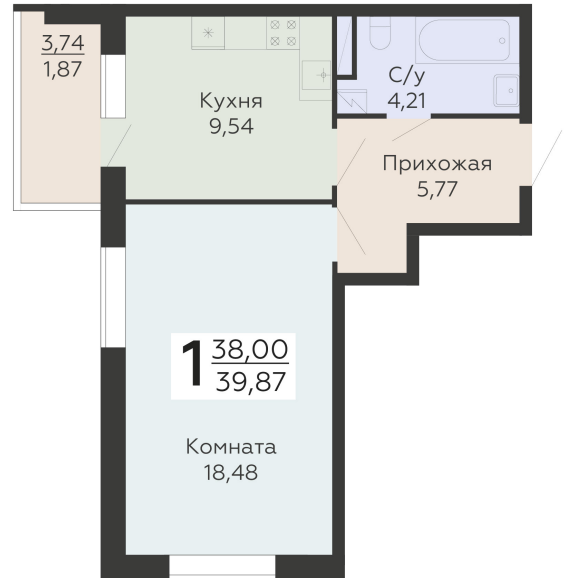

ЖИЛОЙ КОМПЛЕКС

НИКИТИНСКИЕ САДЫ

Подъезд 1

1-комнатная  
квартира

<https://www.rzv.ru/choice-flat/flat-6926318/>

г. Воронеж, Воронеж, ул. Покровская, 19

№ квартиры: 129

Этаж: 10

Площадь: 39.87 кв. м.

**Стоимость м2: 126 700**

**Стоимость: 5 051 529**

Действительно на: 06.05.2026

### Расположение на этаже