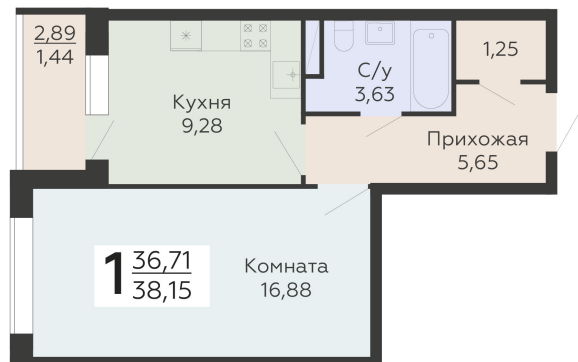

ЖИЛОЙ КОМПЛЕКС

НИКИТИНСКИЕ САДЫ

Подъезд 2

1-комнатная
квартира

<https://www.rzv.ru/choice-flat/flat-6925888/>

г. Воронеж, Воронеж, ул. Покровская, 19

№ квартиры: 536

Этаж: 18

Площадь: 38.15 кв. м.

Стоимость м2: 127 350

Стоимость: 4 858 403

Действительно на: 06.05.2026

Расположение на этаже

Расположение на генплане

развитие

RZV.RU