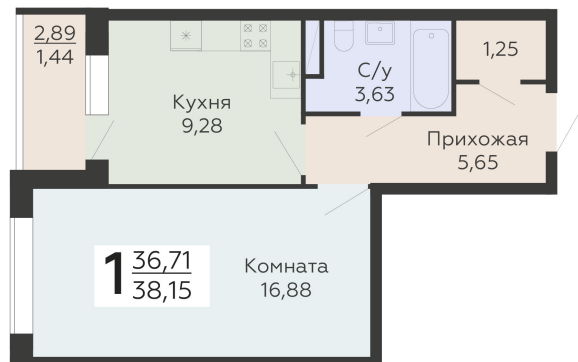

ЖИЛОЙ КОМПЛЕКС

НИКИТИНСКИЕ САДЫ

Подъезд 2

1-комнатная
квартира

<https://www.rzv.ru/choice-flat/flat-6925887/>

г. Воронеж, Воронеж, ул. Покровская, 19

№ квартиры: 521

Этаж: 17

Площадь: 38.15 кв. м.

Стоимость м2: 127 350

Стоимость: 4 858 403

Действительно на: 06.05.2026

Расположение на этаже

Расположение на генплане

развитие

RZV.RU