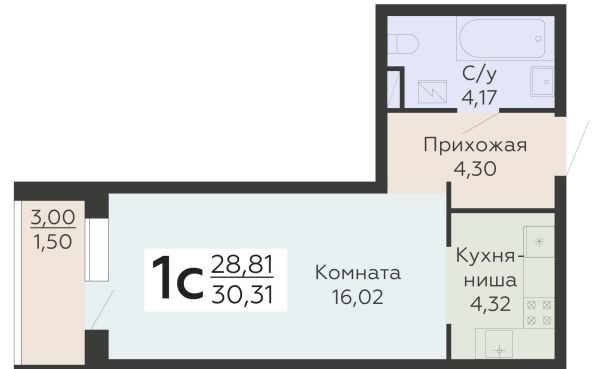

ЖИЛОЙ КОМПЛЕКС

НИКИТИНСКИЕ САДЫ

Подъезд 2

1-комнатная  
(студия)

<https://www.rzv.ru/choice-flat/flat-6925880/>

г. Воронеж, Воронеж, ул. Покровская, 19

№ квартиры: 550

Этаж: 19

Площадь: 30.31 кв. м.

**Стоимость м2: 134 900**

**Стоимость: 4 088 819**

Действительно на: 06.05.2026

### Расположение на этаже