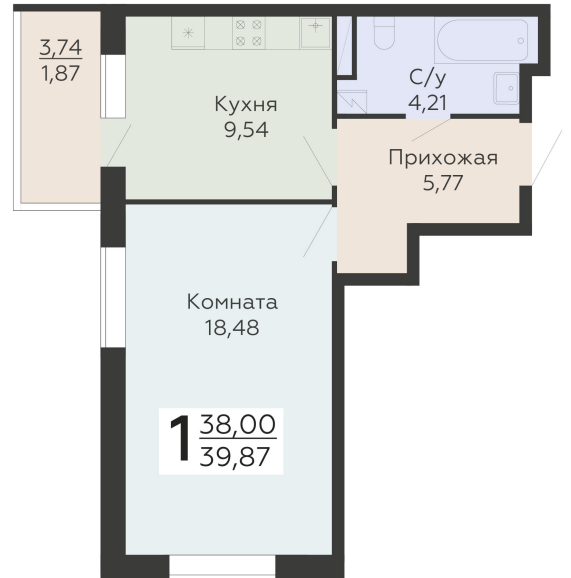

ЖИЛОЙ КОМПЛЕКС

НИКИТИНСКИЕ САДЫ

Подъезд 2

1-комнатная
квартира

<https://www.rzv.ru/choice-flat/flat-6925867/>

г. Воронеж, Воронеж, ул. Покровская, 19

№ квартиры: 548

Этаж: 19

Площадь: 39.87 кв. м.

Стоимость м2: 125 200

Стоимость: 4 991 724

Действительно на: 26.06.2026

Расположение на этаже

Расположение на генплане

развитие

RZV.RU