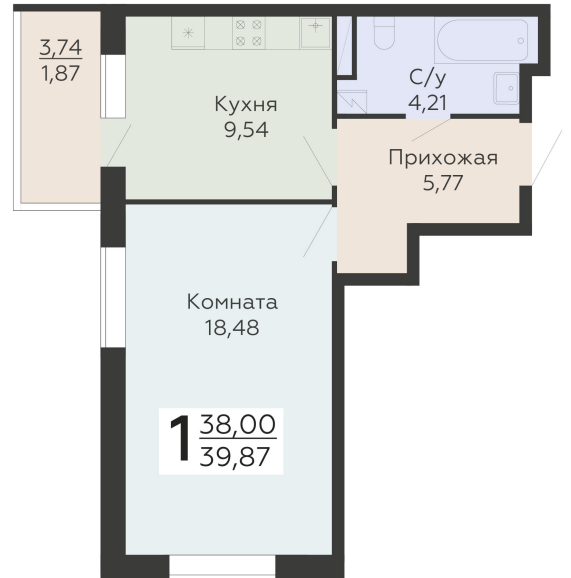

ЖИЛОЙ КОМПЛЕКС

НИКИТИНСКИЕ САДЫ

Подъезд 2

1-комнатная
квартира

<https://www.rzv.ru/choice-flat/flat-6925866/>

г. Воронеж, Воронеж, ул. Покровская, 19

№ квартиры: 533

Этаж: 18

Площадь: 39.87 кв. м.

Стоимость м2: 125 200

Стоимость: 4 991 724

Действительно на: 26.06.2026

Расположение на этаже

Расположение на генплане

развитие

RZV.RU