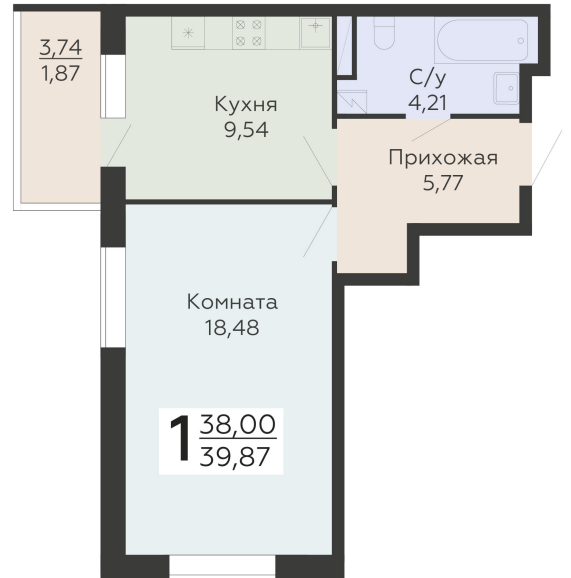

ЖИЛОЙ КОМПЛЕКС

НИКИТИНСКИЕ САДЫ

Подъезд 2

1-комнатная  
квартира

<https://www.rzv.ru/choice-flat/flat-6925865/>

г. Воронеж, Воронеж, ул. Покровская, 19

№ квартиры: 518

Этаж: 17

Площадь: 39.87 кв. м.

**Стоимость м2: 125 200**

**Стоимость: 4 991 724**

Действительно на: 26.06.2026

### Расположение на этаже