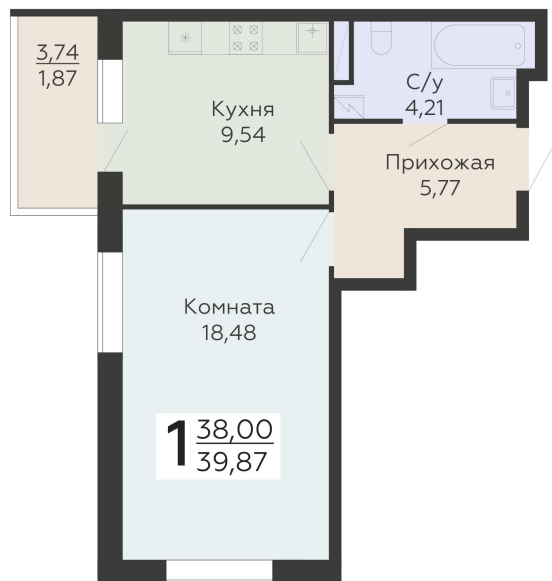

ЖИЛОЙ КОМПЛЕКС

НИКИТИНСКИЕ САДЫ

Подъезд 2

1-комнатная
квартира

<https://www.rzv.ru/choice-flat/flat-6925865/>

г. Воронеж, Воронеж, ул. Покровская, 19

№ квартиры: 518

Этаж: 17

Площадь: 39.87 кв. м.

Стоимость м2: 124 200

Стоимость: 4 951 854

Действительно на: 06.05.2026

Расположение на этаже

Расположение на генплане

развитие

RZV.RU