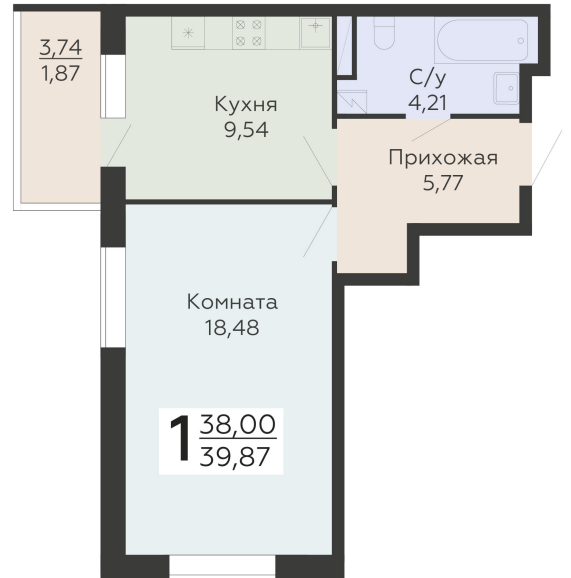

ЖИЛОЙ КОМПЛЕКС

НИКИТИНСКИЕ САДЫ

Подъезд 2

1-комнатная  
квартира

<https://www.rzv.ru/choice-flat/flat-6925864/>

г. Воронеж, Воронеж, ул. Покровская, 19

№ квартиры: 503

Этаж: 16

Площадь: 39.87 кв. м.

**Стоимость м2: 125 200**

**Стоимость: 4 991 724**

Действительно на: 26.06.2026

### Расположение на этаже