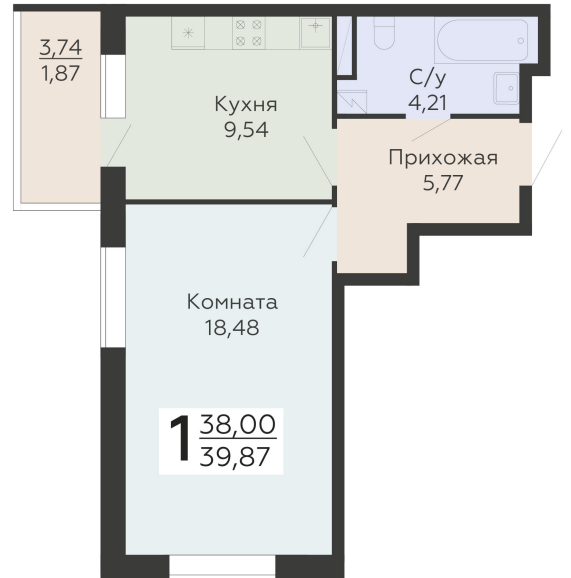

ЖИЛОЙ КОМПЛЕКС

НИКИТИНСКИЕ САДЫ

Подъезд 2

1-комнатная
квартира

<https://www.rzv.ru/choice-flat/flat-6925864/>

г. Воронеж, Воронеж, ул. Покровская, 19

№ квартиры: 503

Этаж: 16

Площадь: 39.87 кв. м.

Стоимость м2: 124 200

Стоимость: 4 951 854

Действительно на: 06.05.2026

Расположение на этаже

Расположение на генплане

развитие

RZV.RU