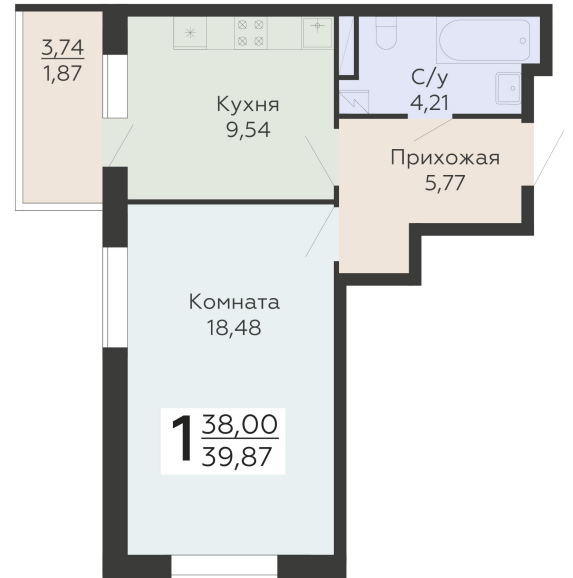

ЖИЛОЙ КОМПЛЕКС

НИКИТИНСКИЕ САДЫ

Подъезд 2

1-комнатная
квартира

<https://www.rzv.ru/choice-flat/flat-6925863/>

г. Воронеж, Воронеж, ул. Покровская, 19

№ квартиры: 488

Этаж: 15

Площадь: 39.87 кв. м.

Стоимость м2: 127 700

Стоимость: 5 091 399

Действительно на: 26.06.2026

Расположение на этаже

Расположение на генплане

развитие

RZV.RU