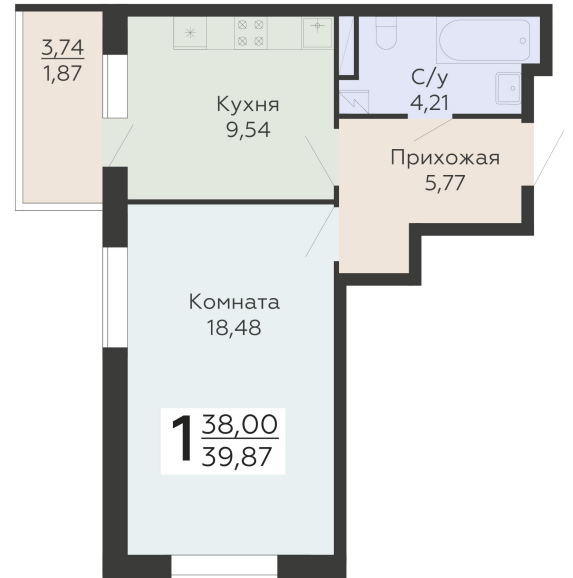

ЖИЛОЙ КОМПЛЕКС

НИКИТИНСКИЕ САДЫ

Подъезд 2

1-комнатная  
квартира

<https://www.rzv.ru/choice-flat/flat-6925862/>

г. Воронеж, Воронеж, ул. Покровская, 19

№ квартиры: 428

Этаж: 11

Площадь: 39.87 кв. м.

**Стоимость м2: 127 700**

**Стоимость: 5 091 399**

Действительно на: 26.06.2026

### Расположение на этаже