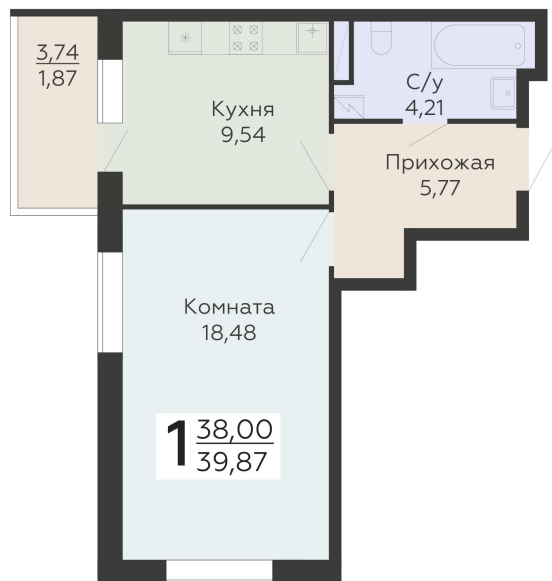

ЖИЛОЙ КОМПЛЕКС

НИКИТИНСКИЕ САДЫ

Подъезд 2

1-комнатная
квартира

<https://www.rzv.ru/choice-flat/flat-6925858/>

г. Воронеж, Воронеж, ул. Покровская, 19

№ квартиры: 458

Этаж: 13

Площадь: 39.87 кв. м.

Стоимость м2: 127 700

Стоимость: 5 091 399

Действительно на: 26.06.2026

Расположение на этаже

Расположение на генплане

развитие

RZV.RU