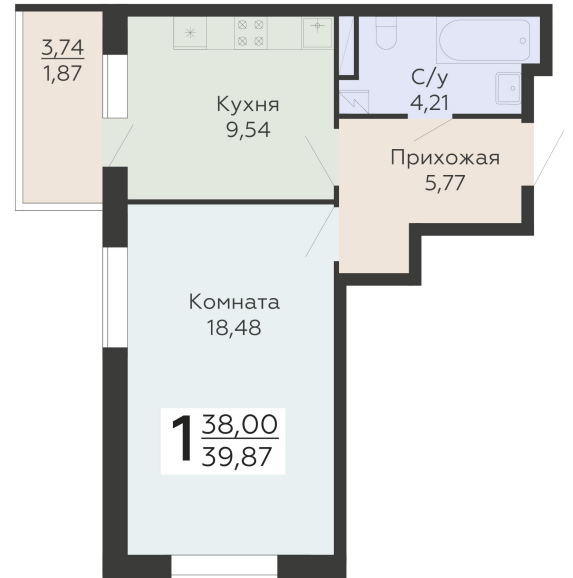

ЖИЛОЙ КОМПЛЕКС

НИКИТИНСКИЕ САДЫ

Подъезд 2

1-комнатная
квартира

<https://www.rzv.ru/choice-flat/flat-6925858/>

г. Воронеж, Воронеж, ул. Покровская, 19

№ квартиры: 458

Этаж: 13

Площадь: 39.87 кв. м.

Стоимость м2: 126 700

Стоимость: 5 051 529

Действительно на: 06.05.2026

Расположение на этаже

Расположение на генплане

развитие

RZV.RU