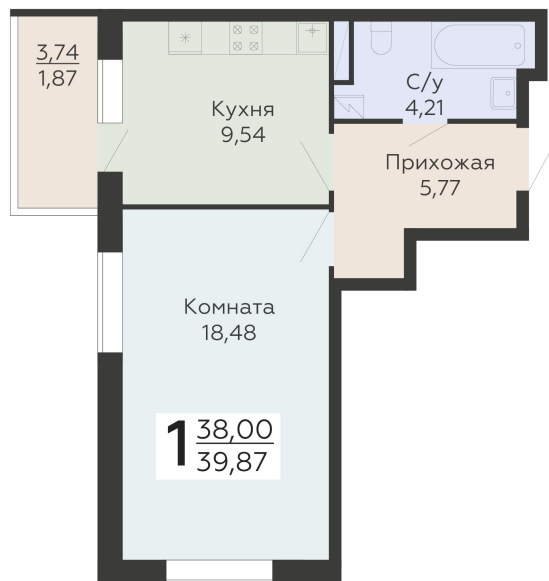

ЖИЛОЙ КОМПЛЕКС

НИКИТИНСКИЕ САДЫ

Подъезд 2

1-комнатная  
квартира

<https://www.rzv.ru/choice-flat/flat-6925857/>

г. Воронеж, Воронеж, ул. Покровская, 19

№ квартиры: 443

Этаж: 12

Площадь: 39.87 кв. м.

**Стоимость м2: 126 700**

**Стоимость: 5 051 529**

Действительно на: 06.05.2026

### Расположение на этаже