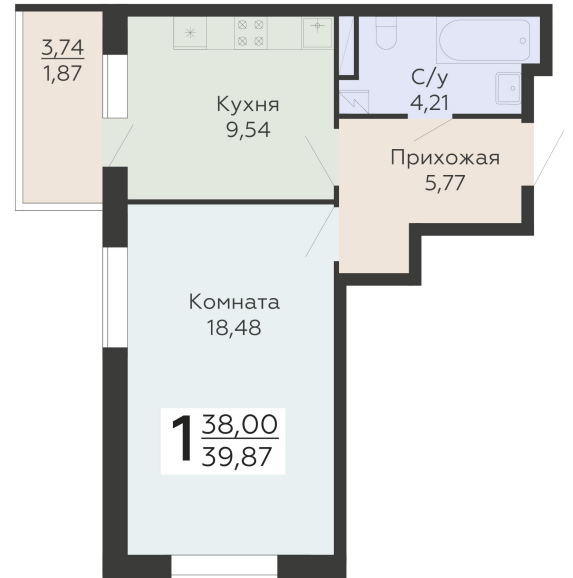

ЖИЛОЙ КОМПЛЕКС

НИКИТИНСКИЕ САДЫ

Подъезд 2

1-комнатная  
квартира

<https://www.rzv.ru/choice-flat/flat-6925857/>

г. Воронеж, Воронеж, ул. Покровская, 19

№ квартиры: 443

Этаж: 12

Площадь: 39.87 кв. м.

**Стоимость м2: 127 700**

**Стоимость: 5 091 399**

Действительно на: 26.06.2026

### Расположение на этаже