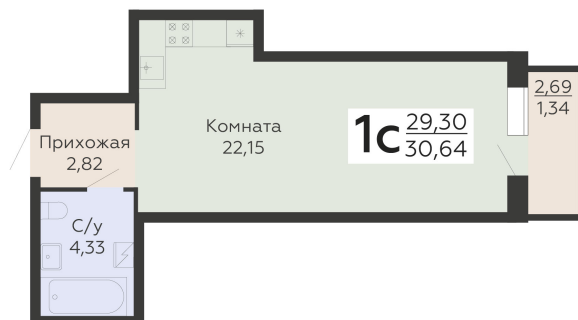

ЖИЛОЙ КОМПЛЕКС

НИКИТИНСКИЕ САДЫ

Подъезд 2

1-комнатная
(студия)

<https://www.rzv.ru/choice-flat/flat-6925837/>

г. Воронеж, Воронеж, ул. Покровская, 19

№ квартиры: 543

Этаж: 19

Площадь: 30.64 кв. м.

Стоимость м2: 135 700

Стоимость: 4 157 848

Действительно на: 26.06.2026

Расположение на этаже

Расположение на генплане

развитие

RZV.RU