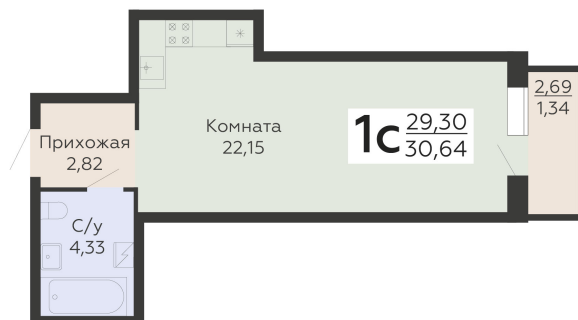

ЖИЛОЙ КОМПЛЕКС

НИКИТИНСКИЕ САДЫ

Подъезд 2

1-комнатная
(студия)

<https://www.rzv.ru/choice-flat/flat-6925837/>

г. Воронеж, Воронеж, ул. Покровская, 19

№ квартиры: 543

Этаж: 19

Площадь: 30.64 кв. м.

Стоимость м2: 134 700

Стоимость: 4 127 208

Действительно на: 06.05.2026

Расположение на этаже

Расположение на генплане

развитие

RZV.RU