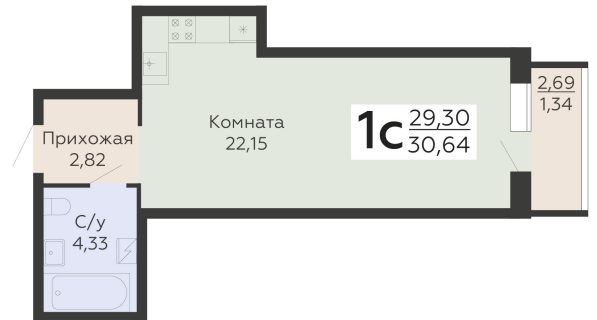

ЖИЛОЙ КОМПЛЕКС

НИКИТИНСКИЕ САДЫ

Подъезд 2

1-комнатная  
(студия)

<https://www.rzv.ru/choice-flat/flat-6925836/>

г. Воронеж, Воронеж, ул. Покровская, 19

№ квартиры: 528

Этаж: 18

Площадь: 30.64 кв. м.

**Стоимость м2: 135 700**

**Стоимость: 4 157 848**

Действительно на: 26.06.2026

### Расположение на этаже